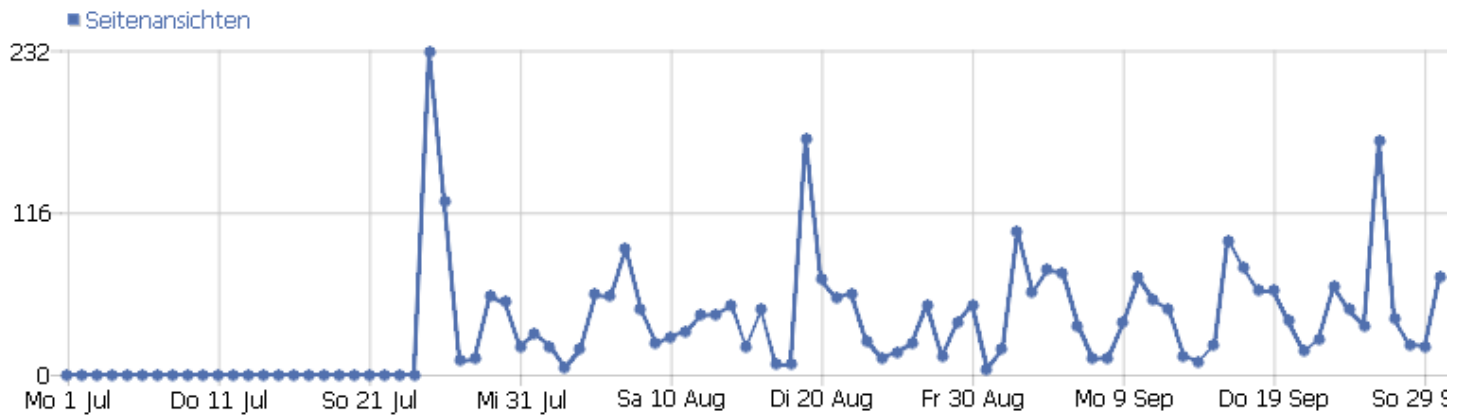

Aktionen - Kernmetriken

Name	Wert
Seitenansichten	3165
Einmalige Seitenansichten	2106
Downloads	86
Einmalige Downloads	80
Outlinks	56
Einmalige Outlinks	47