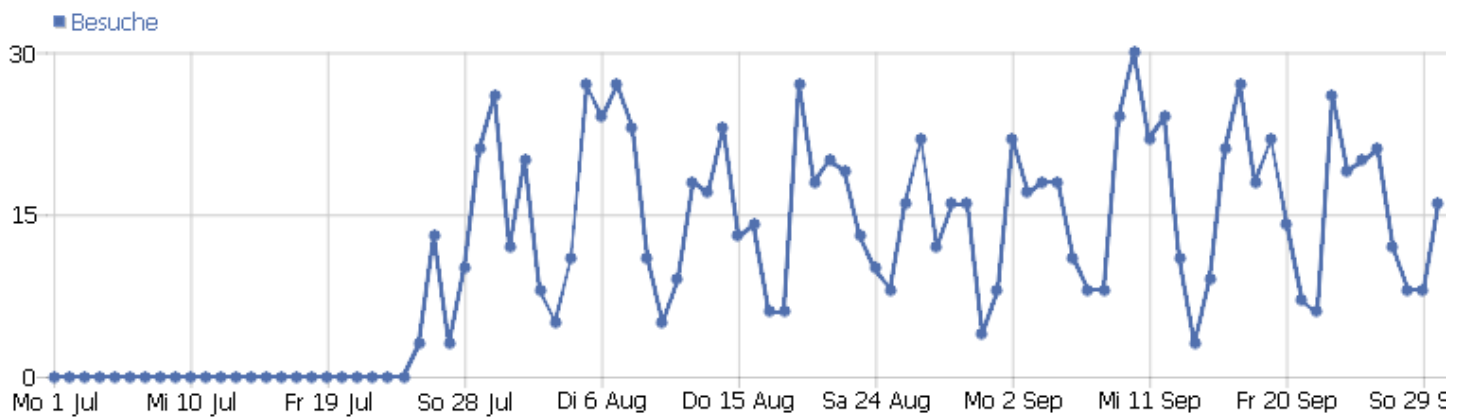

Webseite NetzWerk - KinderSchutz MSH

Zeitspanne: 1 Jul 13 - 30 Sep 13

Besucher-Zugriffe auf die WebSite"Lokales Netzwerk Kinderschutz
- Landkreis Mansfeld-Südharz"

Dashboard aller Webseiten

Webseite	Besuche	Aktionen	Umsatz
NetzWerk - KinderSchutz MSH	1034	3307	\$ 0

Besucherüberblick

Name	Wert
Besuche	1034
Aktionen	3307
Maximale Aktionen pro Besuch	167
Absprungrate	60%
Aktionen pro Besuch	3,2
Durchschnittliche Besuchszeit (in Sekunden)	00:02:20
Eindeutige Besucher	0

Besuche nach Server-Zeit

Server-Zeit	Besuche	Aktionen	Aktionen pro Besuch	Durchschnittszeit auf der Webseite	Absprungrate	Umsatz
0h	7	13	1,86	00:01:28	85,71%	\$ 0
1h	6	25	4,17	00:01:10	66,67%	\$ 0
2h	2	2	1	00:00:00	100%	\$ 0
3h	5	22	4,4	00:01:32	60%	\$ 0
4h	4	4	1	00:00:00	100%	\$ 0
5h	6	7	1,17	00:00:02	83,33%	\$ 0
6h	10	15	1,5	00:00:40	90%	\$ 0
7h	30	91	3,03	00:00:46	70%	\$ 0
8h	75	201	2,68	00:02:36	62,67%	\$ 0
9h	107	470	4,39	00:04:29	57,01%	\$ 0
10h	97	250	2,58	00:01:54	55,67%	\$ 0
11h	96	328	3,42	00:03:35	61,46%	\$ 0
12h	91	330	3,63	00:02:24	51,65%	\$ 0
13h	84	377	4,49	00:02:45	57,14%	\$ 0
14h	84	266	3,17	00:01:49	57,14%	\$ 0
15h	47	190	4,04	00:03:55	53,19%	\$ 0
16h	37	133	3,59	00:02:18	56,76%	\$ 0
17h	43	104	2,42	00:01:25	67,44%	\$ 0
18h	39	70	1,79	00:00:30	71,79%	\$ 0
19h	38	91	2,39	00:01:59	63,16%	\$ 0
20h	41	91	2,22	00:01:09	58,54%	\$ 0
21h	36	123	3,42	00:01:19	61,11%	\$ 0
22h	28	51	1,82	00:00:27	75%	\$ 0
23h	21	53	2,52	00:01:14	52,38%	\$ 0