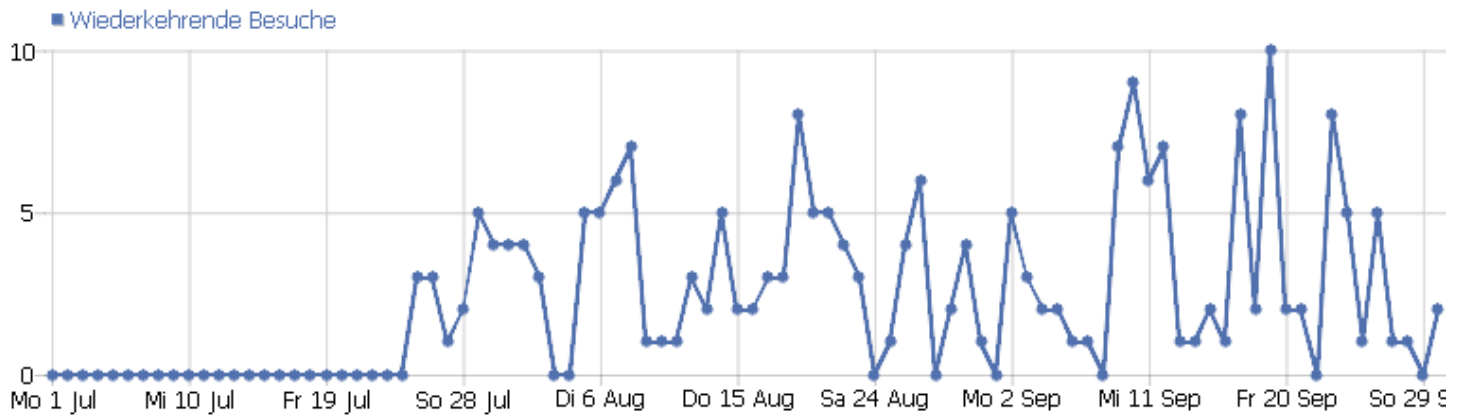

Wiederkehrende Besuche

Name	Wert
Wiederkehrende Besuche	213
Aktionen bei wiederkehrenden Besuchen	1299
Absprungrate bei wiederkehrenden Besuchen	46%
Aktionen pro wiederkehrender Besuch	6,1
Durchschnittszeit von wiederkehrenden Besuchen	00:05:28
Eindeutige wiederkehrende Besucher	0