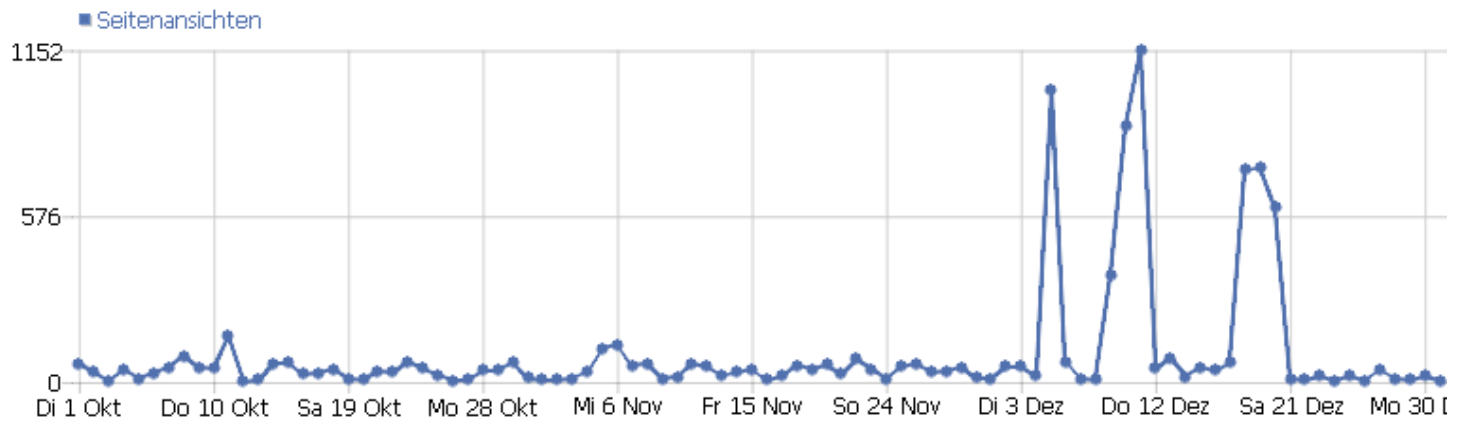

Aktionen - Kernmetriken

Name	Wert
Seitenansichten	8742
Einmalige Seitenansichten	3432
Downloads	114
Einmalige Downloads	104
Outlinks	54
Einmalige Outlinks	50