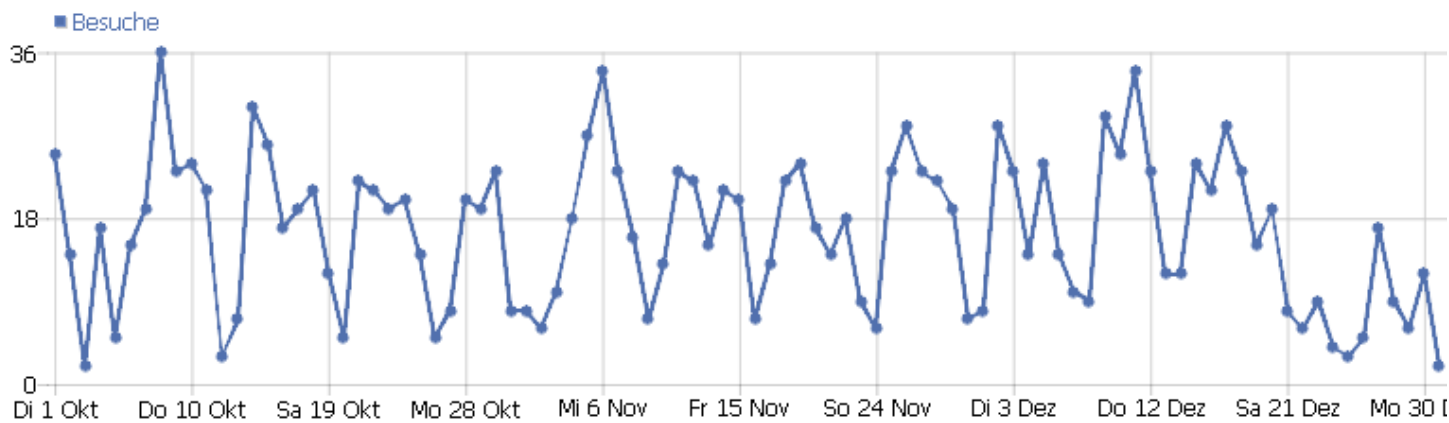

Webseite NetzWerk - KinderSchutz MSH

Zeitspanne: 1 Okt 13 - 31 Dez 13

Besucher-Zugriffe auf die WebSite"Lokales Netzwerk Kinderschutz
- Landkreis Mansfeld-Südharz"

Dashboard aller Webseiten

Webseite	Besuche	Aktionen	Umsatz
NetzWerk - KinderSchutz MSH	1511	8910	\$ 0

Besucherüberblick

Name	Wert
Besuche	1511
Aktionen	8910
Maximale Aktionen pro Besuch	689
Absprungrate	61%
Aktionen pro Besuch	5,9
Durchschnittliche Besuchszeit (in Sekunden)	00:03:30
Eindeutige Besucher	0

Besuche nach Server-Zeit

Server-Zeit	Besuche	Aktionen	Aktionen pro Besuch	Durchschnittszeit auf der Webseite	Absprungrate	Umsatz
0h	12	31	2,58	00:00:59	58,33%	\$ 0
1h	9	9	1	00:00:00	100%	\$ 0
2h	15	36	2,4	00:01:03	80%	\$ 0
3h	8	10	1,25	00:00:06	75%	\$ 0
4h	3	7	2,33	00:00:32	66,67%	\$ 0
5h	8	10	1,25	00:00:38	75%	\$ 0
6h	18	21	1,17	00:01:03	94,44%	\$ 0
7h	43	178	4,14	00:02:26	60,47%	\$ 0
8h	83	428	5,16	00:03:47	53,01%	\$ 0
9h	113	675	5,97	00:05:18	54,87%	\$ 0
10h	142	355	2,5	00:01:56	61,97%	\$ 0
11h	123	1084	8,81	00:04:54	57,72%	\$ 0
12h	106	345	3,25	00:02:24	56,6%	\$ 0
13h	127	320	2,52	00:02:10	54,33%	\$ 0
14h	105	2221	21,15	00:10:07	57,14%	\$ 0
15h	106	341	3,22	00:01:56	60,38%	\$ 0
16h	76	1460	19,21	00:09:50	57,89%	\$ 0
17h	72	379	5,26	00:02:11	73,61%	\$ 0
18h	57	101	1,77	00:01:05	70,18%	\$ 0
19h	76	134	1,76	00:01:29	65,79%	\$ 0
20h	60	163	2,72	00:01:38	58,33%	\$ 0
21h	60	139	2,32	00:00:58	73,33%	\$ 0
22h	55	406	7,38	00:04:42	65,45%	\$ 0
23h	34	57	1,68	00:01:46	55,88%	\$ 0