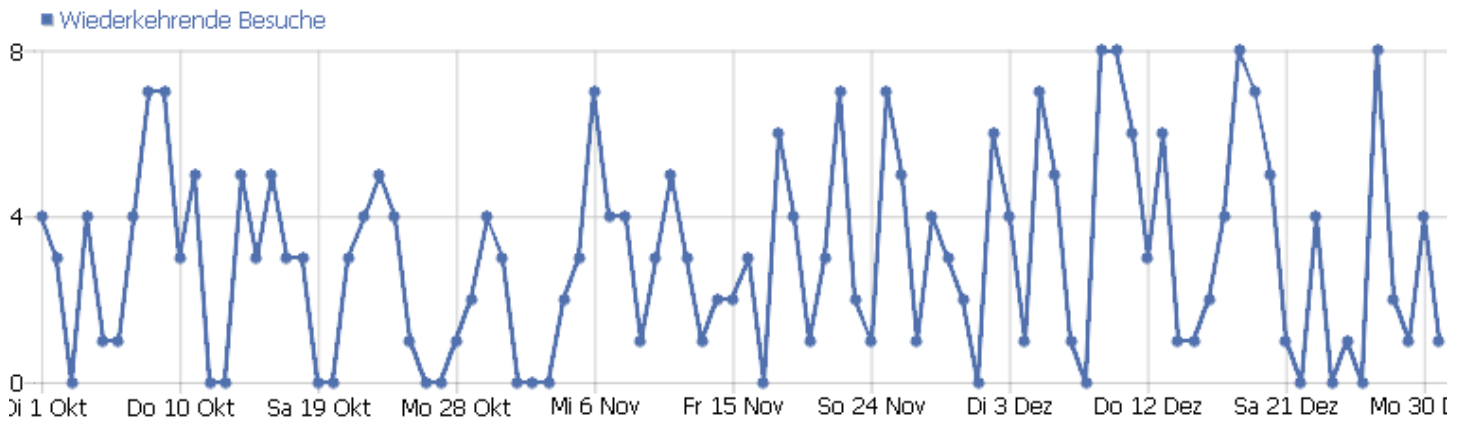

Wiederkehrende Besuche

Name	Wert
Wiederkehrende Besuche	276
Aktionen bei wiederkehrenden Besuchen	5701
Absprungrate bei wiederkehrenden Besuchen	57%
Aktionen pro wiederkehrender Besuch	20,7
Durchschnittszeit von wiederkehrenden Besuchen	00:11:03
Eindeutige wiederkehrende Besucher	0