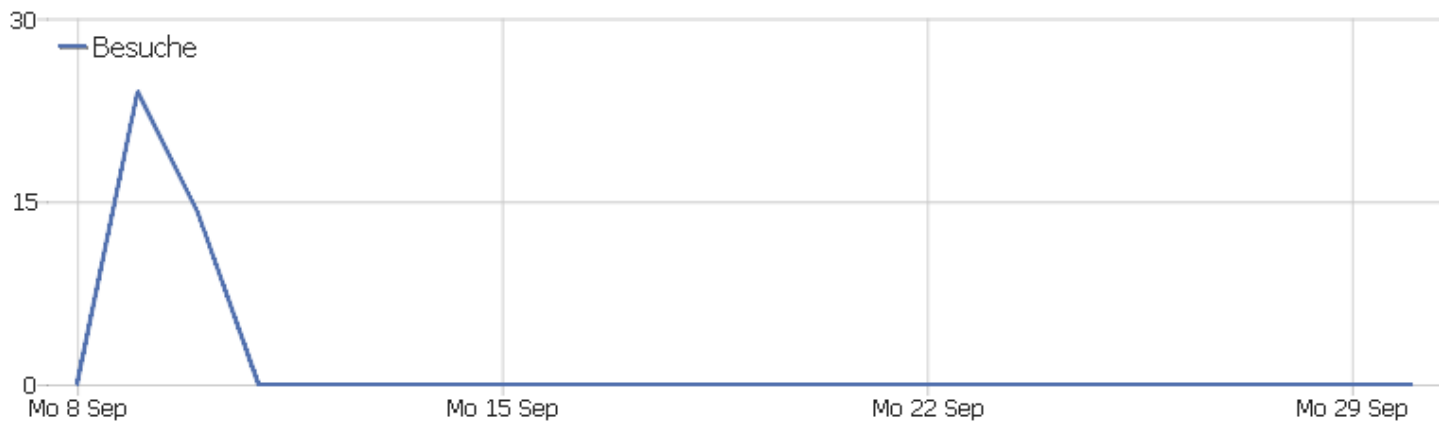

Webseite NetzWerk-KinderSchutz-MSH

Zeitspanne: 8 Sep 14 - 30 Sep 14

MonatsBericht

Dashboard aller Webseiten

Webseite	Besuche	Aktionen	Seitenansichten	Umsatz	Konversionen	Ecommerce Bestellungen	Produkteinnahmen
NetzWerk-KinderSchutz-MSH	38	381	363	\$ 0	0	0	\$ 0

Besucherüberblick

Name	Wert
Besuche	38
Aktionen	381
Maximale Aktionen pro Besuch	259
Absprungrate	61%
Aktionen pro Besuch	10
Durchschnittliche Besuchszeit (in Sekunden)	00:10:38
Eindeutige Besucher	0
Benutzer	0

Besuche nach Server-Zeit

Server-Zeit	Besuche	Aktionen	Aktionen pro Besuch	Durchschnittszeit auf der Webseite	Absprungrate	Umsatz
0h	0	0	0	00:00:00	0%	\$ 0
1h	1	2	2	00:03:35	0%	\$ 0
2h	1	1	1	00:00:00	100%	\$ 0
3h	1	3	3	00:01:42	0%	\$ 0
4h	0	0	0	00:00:00	0%	\$ 0
5h	0	0	0	00:00:00	0%	\$ 0
6h	0	0	0	00:00:00	0%	\$ 0
7h	2	2	1	00:00:00	100%	\$ 0
8h	5	29	5,8	00:05:25	40%	\$ 0
9h	8	10	1,25	00:00:05	87,5%	\$ 0
10h	2	10	5	00:00:51	50%	\$ 0
11h	3	21	7	00:01:27	66,67%	\$ 0
12h	4	270	67,5	01:15:35	25%	\$ 0
13h	3	4	1,33	00:00:04	66,67%	\$ 0
14h	2	11	5,5	00:03:35	50%	\$ 0
15h	0	0	0	00:00:00	0%	\$ 0
16h	2	2	1	00:00:00	100%	\$ 0
17h	2	11	5,5	00:16:03	50%	\$ 0
18h	0	0	0	00:00:00	0%	\$ 0
19h	0	0	0	00:00:00	0%	\$ 0
20h	1	1	1	00:00:00	100%	\$ 0
21h	0	0	0	00:00:00	0%	\$ 0
22h	1	4	4	00:23:05	0%	\$ 0
23h	0	0	0	00:00:00	0%	\$ 0