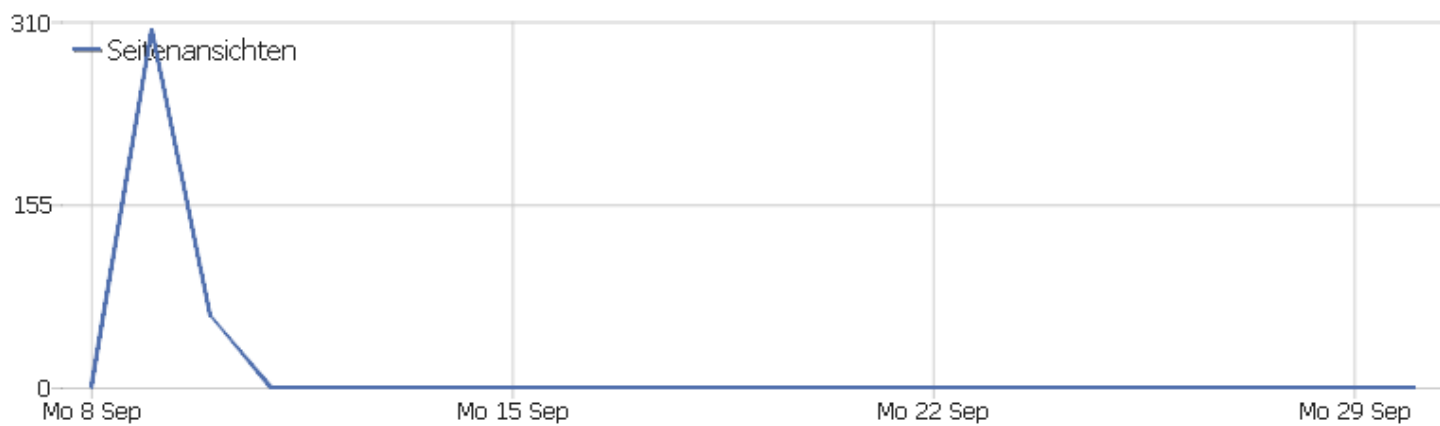

Aktionen - Kernmetriken

Name	Wert
Seitenansichten	363
Einmalige Seitenansichten	130
Downloads	14
Einmalige Downloads	12
Ausgehende Verweise	1
Einmalige ausgehende Verweise	1
Suchanfragen	3
Einmalige Suchbegriffe	2
Durchschnittliche Generierungszeit	0,87s