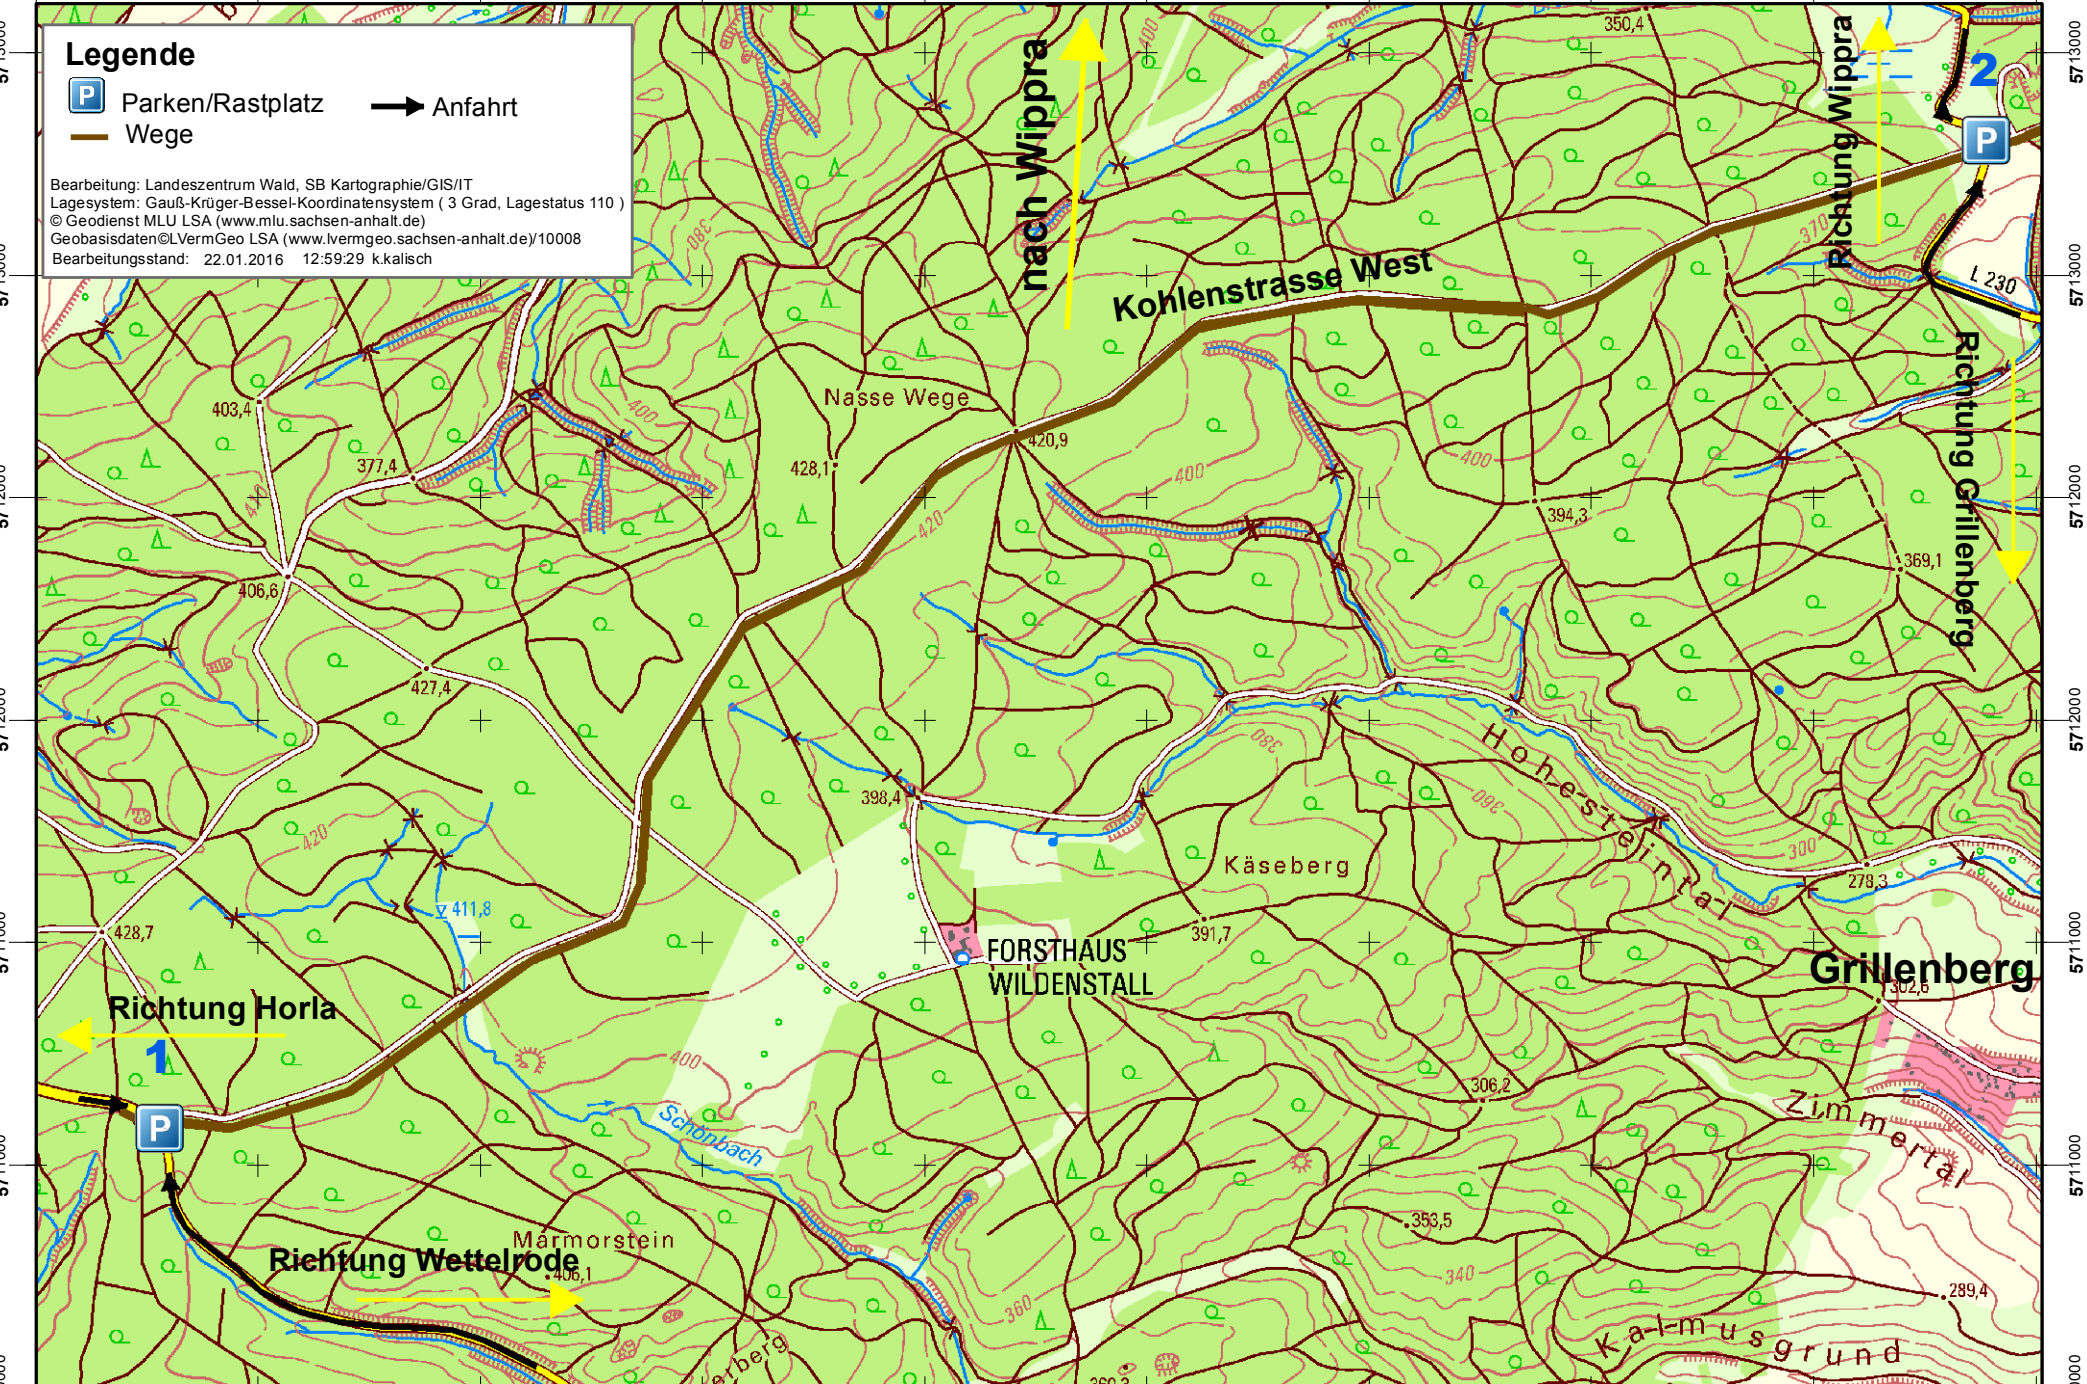

4447000 4448000 4448000 4449000 4449000 4450000 4450000 4451000 4451000 4452000

Legende

- P Parken/Rastplatz \rightarrow Anfahrt
- Wege

Bearbeitung: Landeszentrum Wald, SB Kartographie/GIS/IT
 Lagesystem: Gauß-Krüger-Bessel-Koordinatensystem (3 Grad, Lagestatus 110)
 © Geodienst MLU LSA (www.mlu.sachsen-anhalt.de)
 Geobasisdaten@LVermGeo LSA (www.lvermgeo.sachsen-anhalt.de)/10008
 Bearbeitungsstand: 22.01.2016 12:59:29 k.kalisch

4447000 4448000 4448000 4449000 4449000 4450000 4450000 4451000 4451000 4452000

5713000
5713000
5712000
5712000
5711000
5711000
5710000

5713000
5713000
5712000
5712000
5711000
5711000
5710000