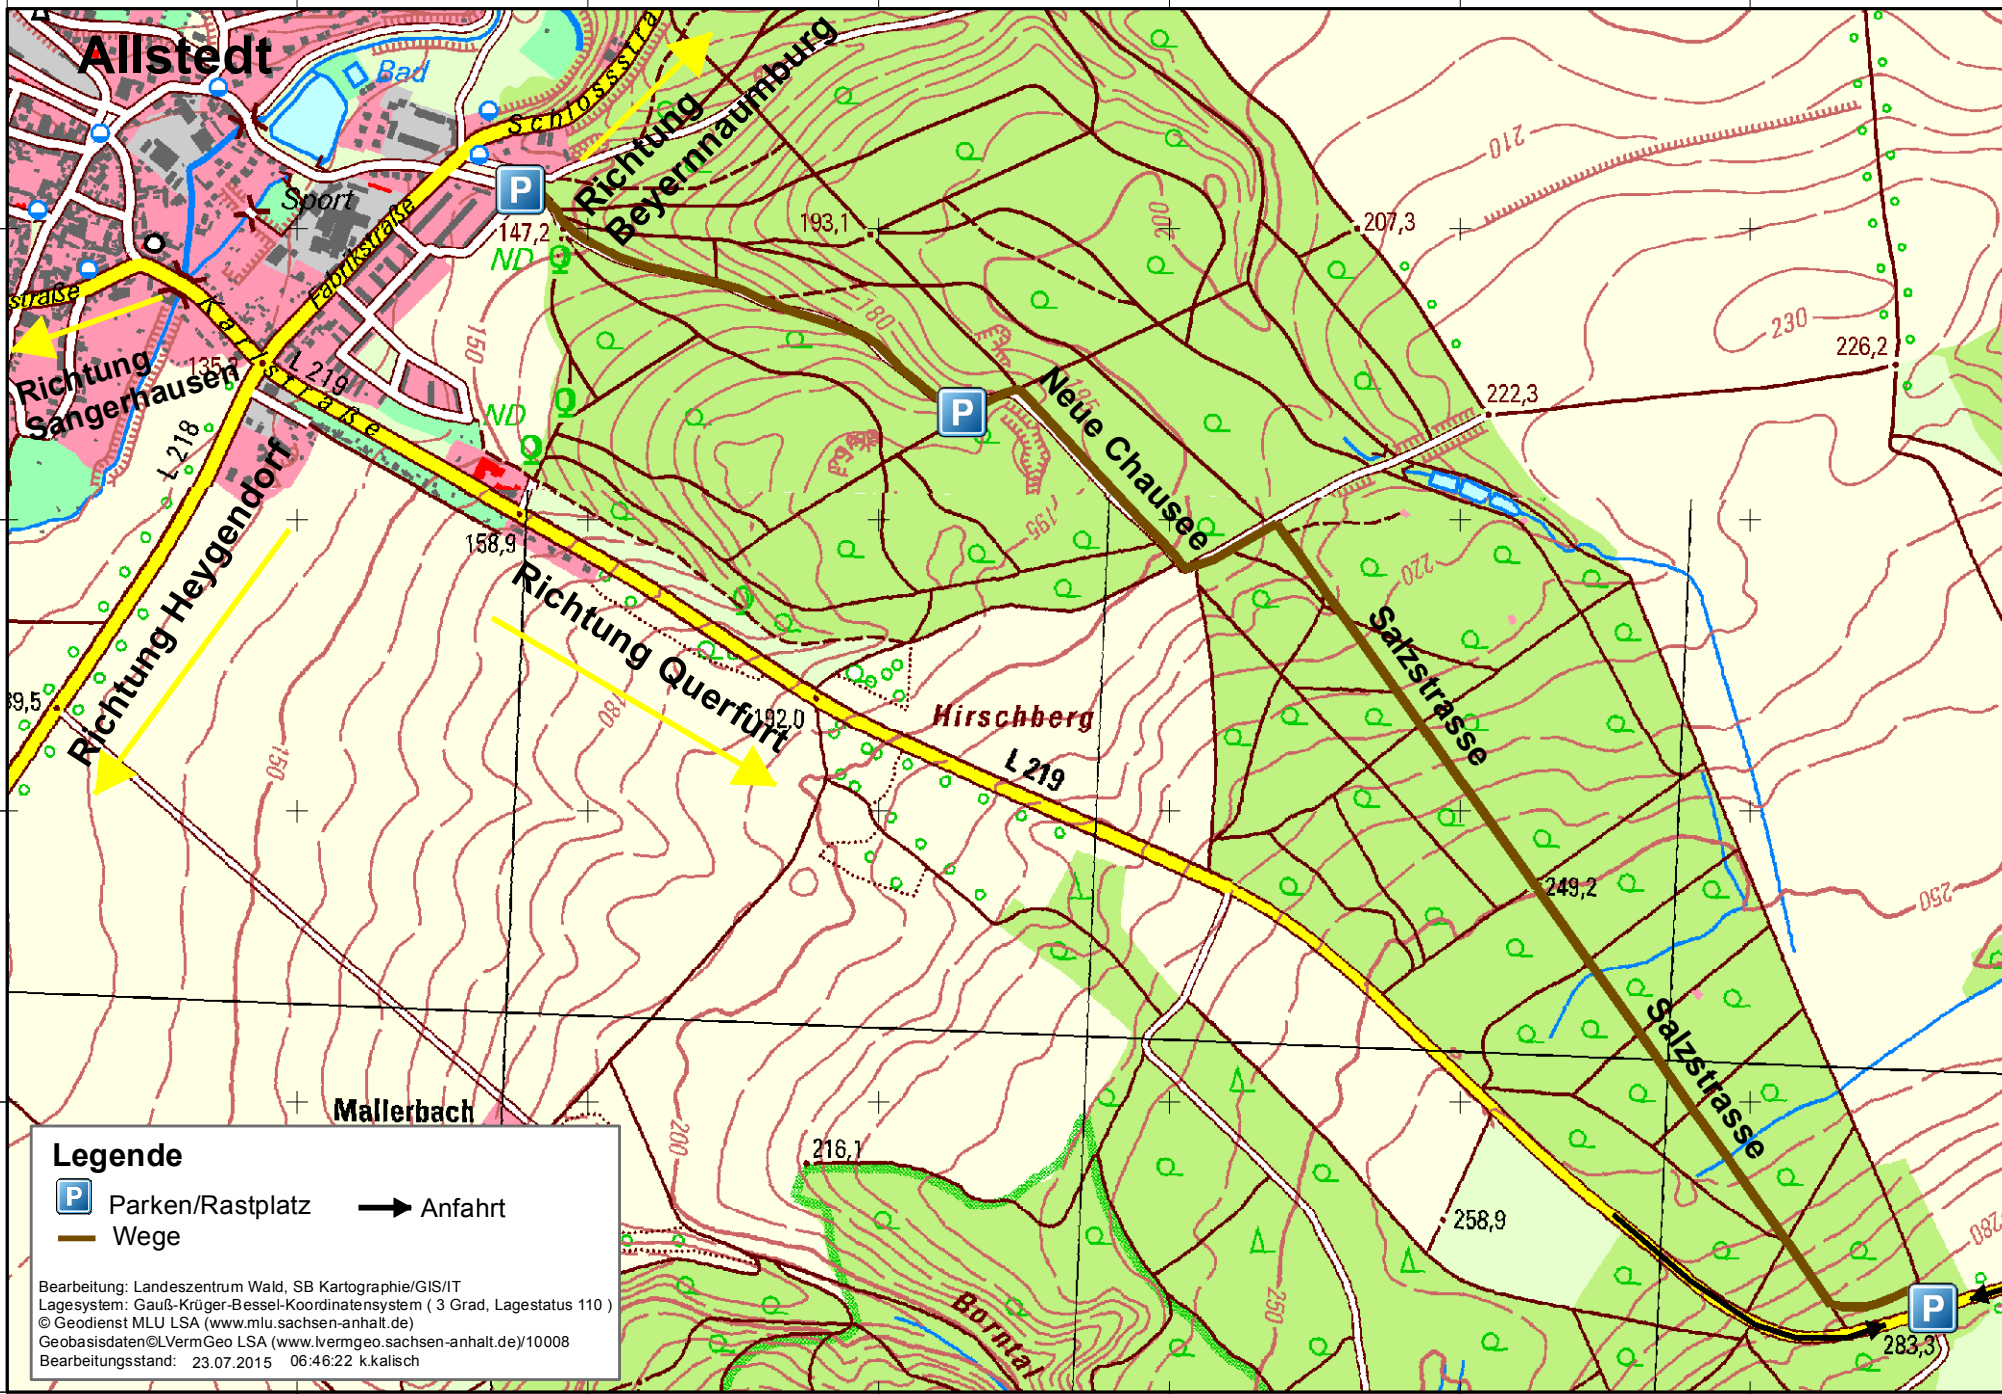

4458000 4458000 4459000 4459000 4460000 4460000 4461000

5697000

5696000

5696000

5695000

5695000

5697000

5696000

5696000

5695000

5695000

Legende

- P Parken/Rastplatz → Anfahrt
- Wege

Bearbeitung: Landeszentrum Wald, SB Kartographie/GIS/IT
 Lagesystem: Gauß-Krüger-Bessel-Koordinatensystem (3 Grad, Lagestatus 110)
 © Geodienst MLU LSA (www.mlu.sachsen-anhalt.de)
 Geobasisdaten©LVermGeo LSA (www.lvermgeo.sachsen-anhalt.de)/10008
 Bearbeitungsstand: 23.07.2015 06:46:22 k.kalisch